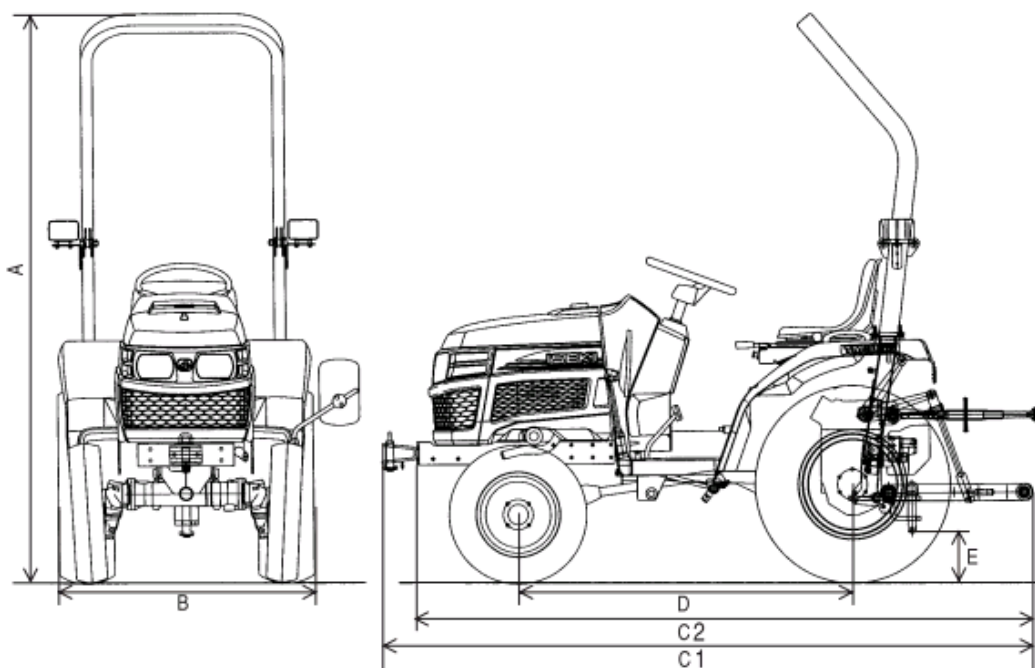

## Minitrekker 4wd 20pk Iseki TM3200

Deze minitrekker kenmerkt zich door zijn veelzijdigheid en is de perfecte allround machine.

- Eigen gewicht: 670 kg.
- Transportlengte: 2,86 meter.
- Transporthoogte: 2,28 meter.
- Transportbreedte: 1,21 meter.
- 3 punts hefinrichting: categorie 1
- Maximale heflast: 540 kg. (bij kogels gemeten)
- Snelheid aftakas: 540 t/min. (motor toerental 2500 t/min)
- Banden: ruw terrein
- 4 x 4 aandrijving: ja
- Brandstof: diesel
- Inhoud brandstoftank: 25 liter
- Voorzien van twee trekhaken, voor- en achteraan.

\* Specificaties kunnen per machine verschillen.

A. 2280 mm  
C2. 2580 mm

B. 1210 mm  
D. 1520 mm

C1. 2860 mm  
E. 200 mm

Voor verhuur of informatie kunt u bellen met **0900-7474747**

Onze storingsdienst staat 24 uur per dag, 7 dagen in de week ter beschikking via **0515-745019**  
Houdt u er rekening mee dat eventuele schades en/of schoonmaakkosten zullen worden doorbelast.