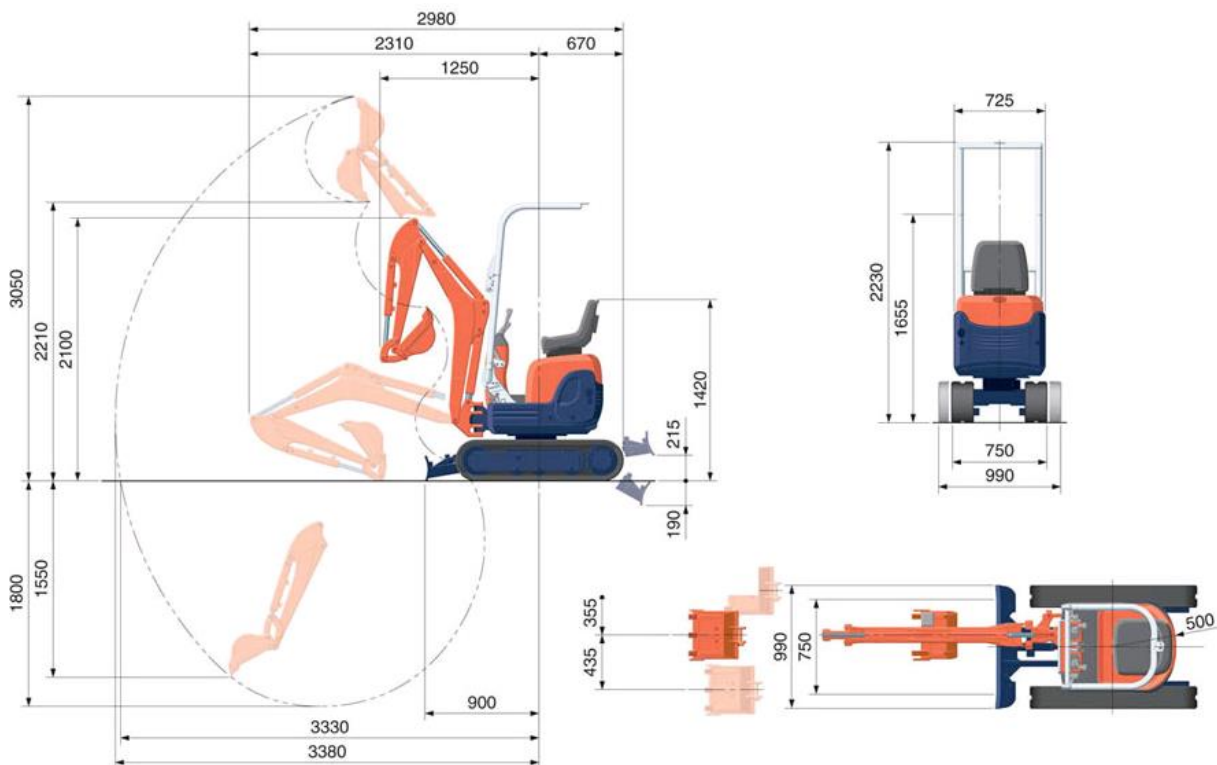

Voor verhuur of informatie kunt u bellen met **0900-7474747**

Onze storingsdienst staat 24 uur per dag, 7 dagen in de week ter beschikking via **0515-745019**
Houdt u er rekening mee dat eventuele schades en/of schoonmaakkosten zullen worden doorbelast.