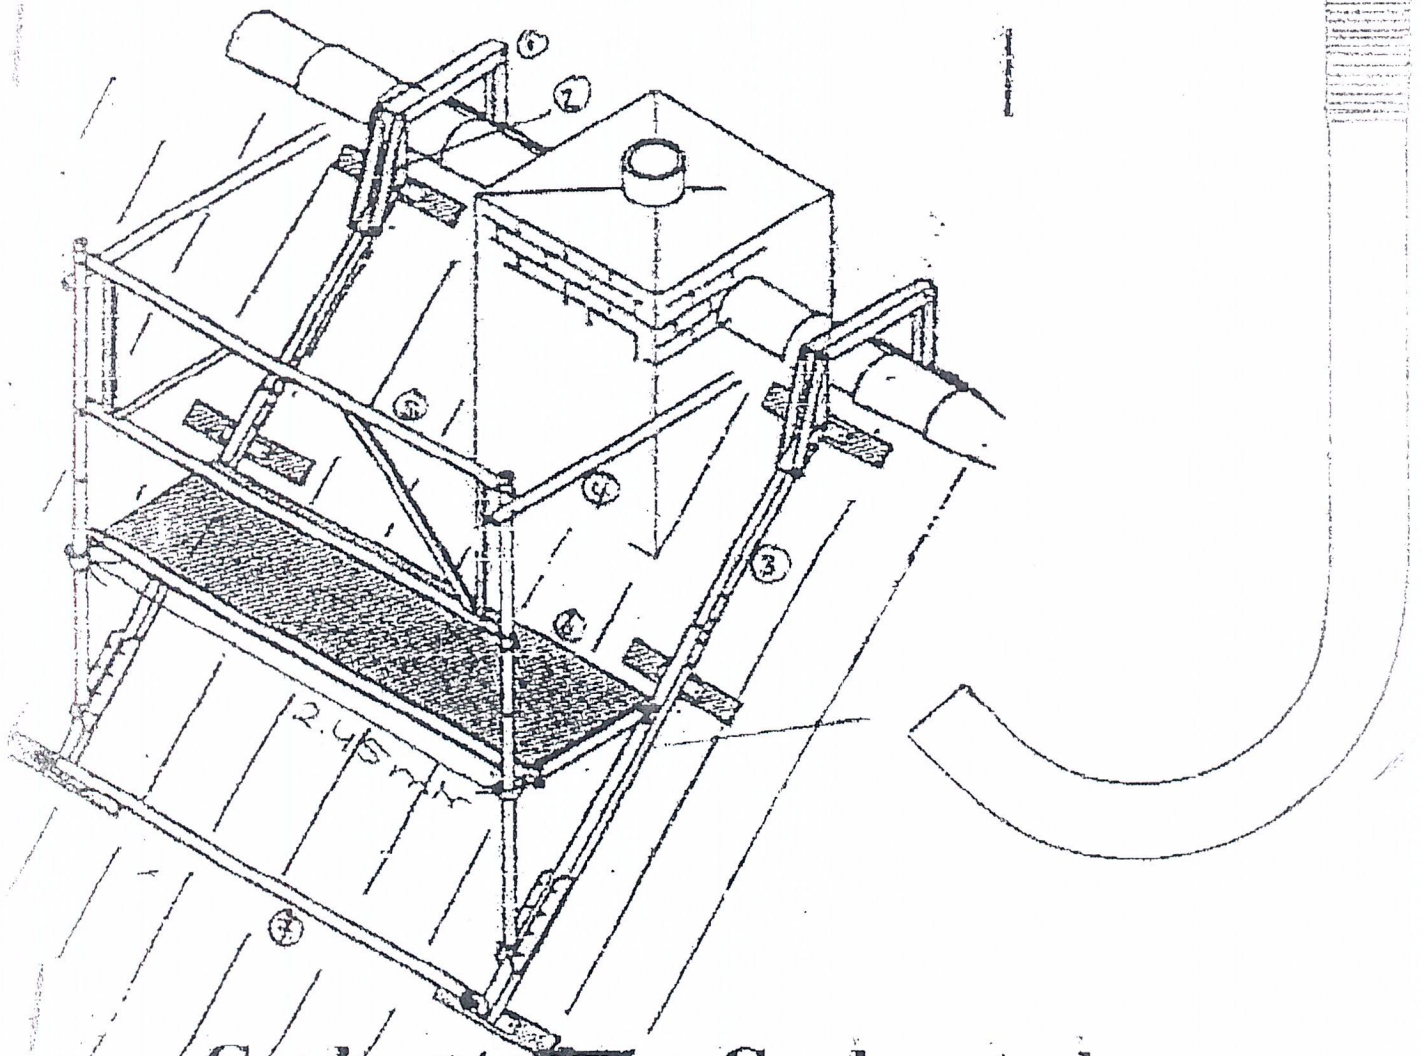

Onderdelen Altrex schoorsteensteiger.

- | | |
|-----------------------------------|--|
| 1. Stalen kopstuk | 2 + 2 x bout M10 + vleugelmoer 2 x |
| 2. Metalen strip t.b.v kopborging | 4 |
| 3. Dakligger | 4 + 2 x bout M10 + 2 x bout M8 + vleugelmoer 4 x |
| 4. Ronde leunigbuis | 2
(per vanliggen) |
| 5. Dubbele leuning 2.45 meter | 2 |
| 6. Platvorm 2.45 meter | 2 |
| 7. H-schoor 2.45 meter | 2 |